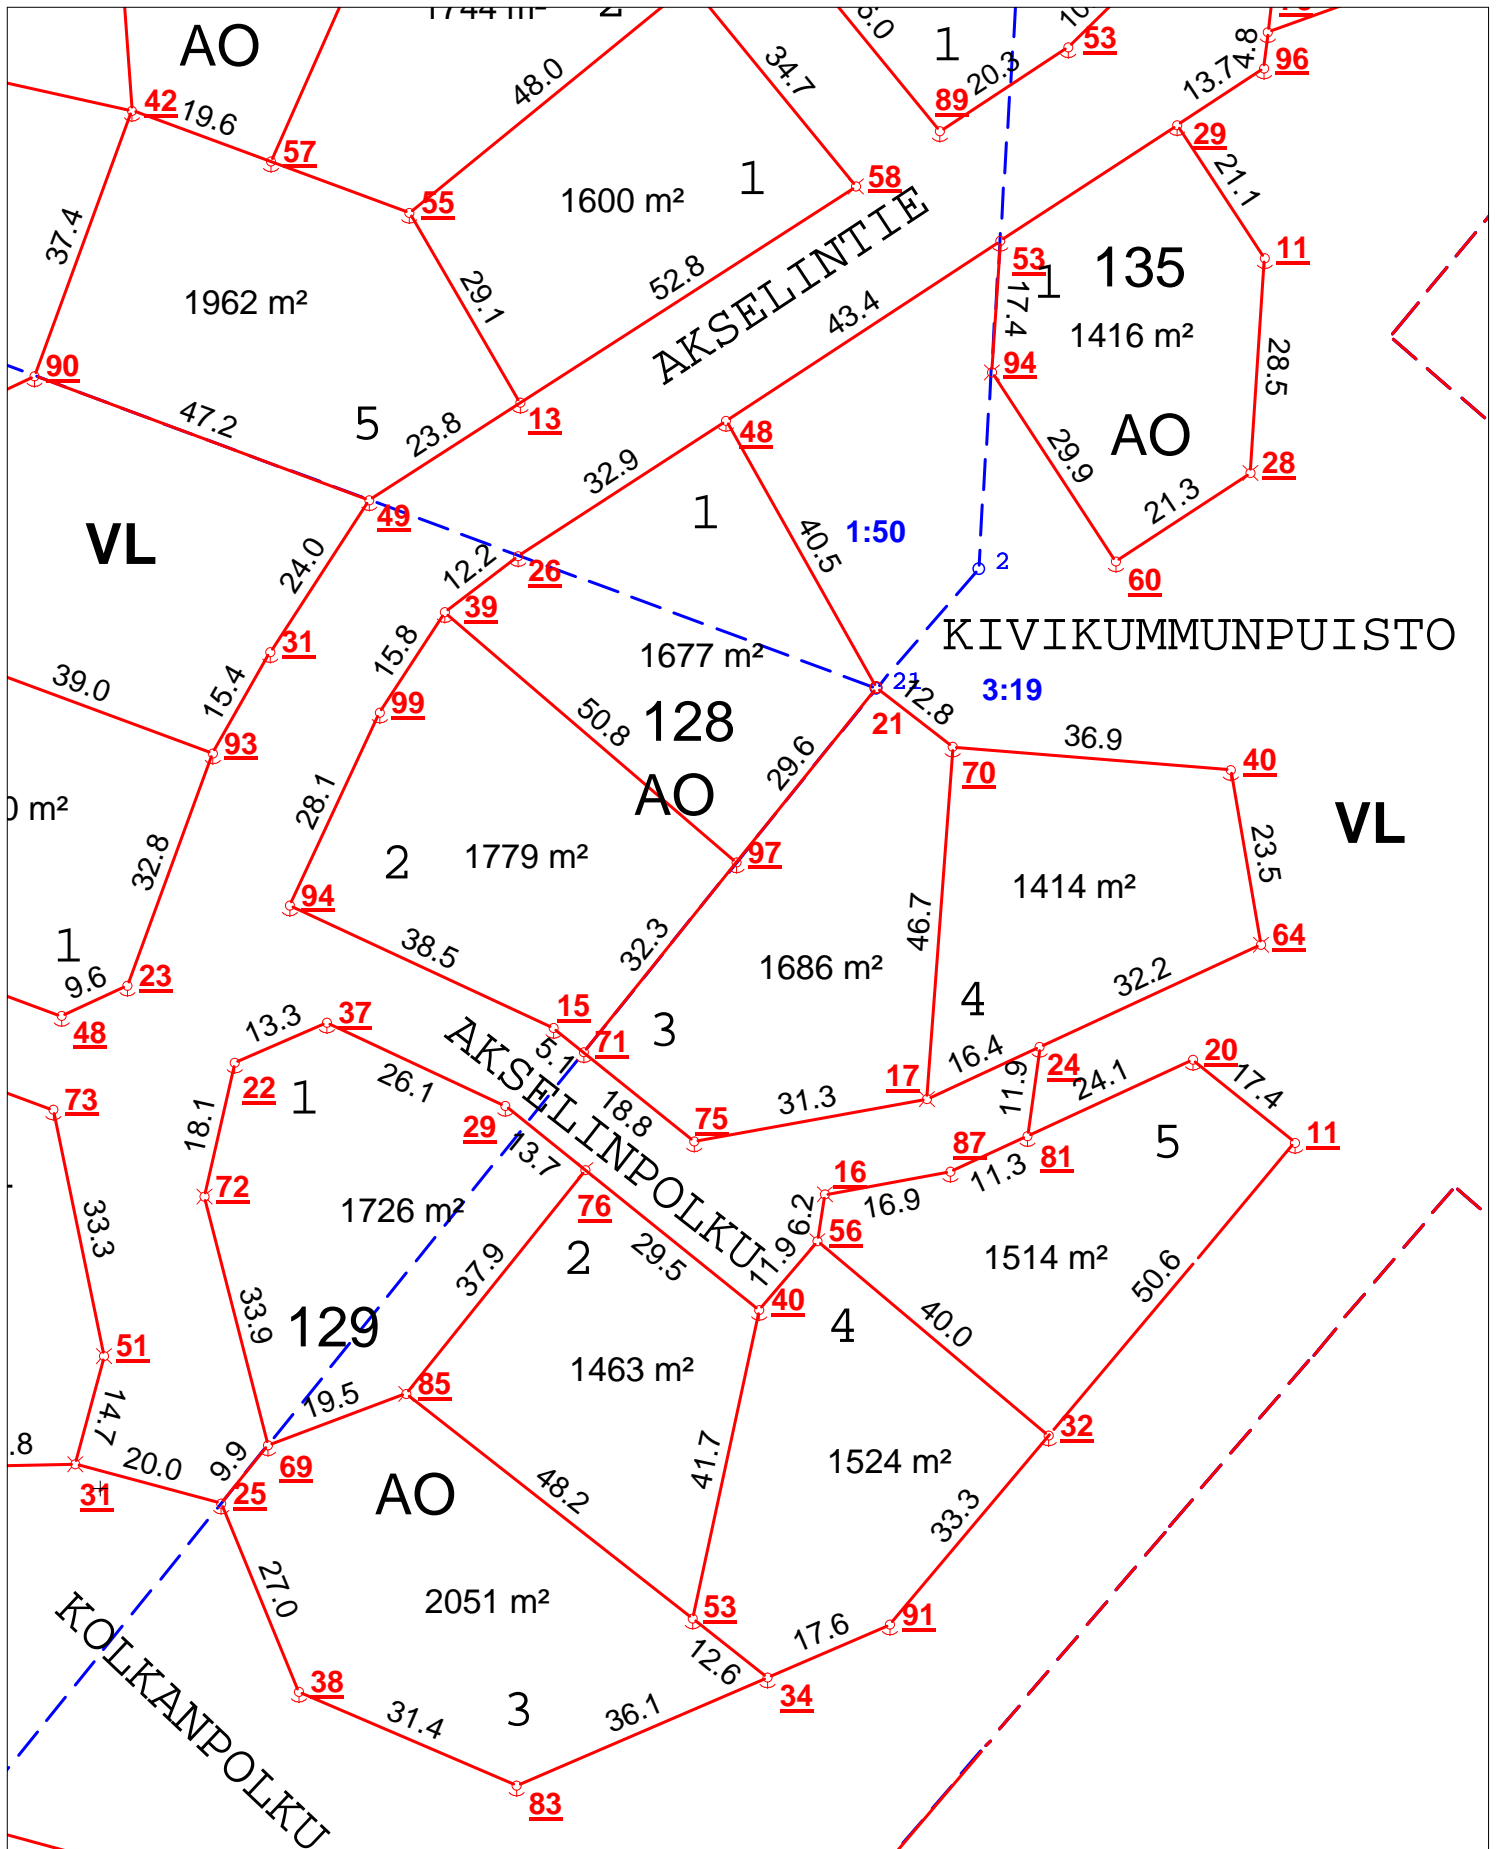

Kohde		Piirustuksen sisältö	
Masku, Kallela		Tonttijakokartta kortteleittain	
Kaavan osittainen maastoonmerkintä		Korttelit: 120,130	
KOORD	KKJ1	KORK.	
PVM	21.08.2009	MK	1:1000
Tekijä	LM	Sivu n:o	1

Kohde Masku, Kallela Kaavan osittainen maastoonmerkintä		Piirustuksen sisältö Tonttijakokartta kortteleittain Korttelit: 121,122,135	
KOORD KKJ1		KORK.	
PVM 21.08.2009		MK 1:1000	
Tekijä LM		Sivun n:o 1	

Kohde Masku, Kallela Kaavan osittainen maastoonmerkintä		Piirustuksen sisältö Tonttijakokartta kortteleittain Korttelit: 123,124	
KOORD KKJ1	KORK.		MK 1:1000
PVM 21.08.2009	Tekijä LM		Sivun n:o 1
		mittaukset@pmt-mittaus.fi	

Kohde Masku, Kallela Kaavan osittainen maastoonmerkintä	Piirustuksen sisältö Tonttijakokartta kortteleittain Korttelit: 126,127	
	KOORD KKJ1	KORK. MK 1:1000
 mittaukset@pmt-mittaus.fi www.pmt-mittaus.fi	PVM 21.08.2009	MK 1:1000
	Tekijä LM	Sivun n:o 1

Kohde Masku, Kallela Kaavan osittainen maastoonmerkintä	Piirustuksen sisältö Tonttijakokartta kortteleittain Korttelit: 128,129	
	KOORD KKJ1	KORK. MK 1:1000
 mittaukset@pmt-mittaus.fi www.pmt-mittaus.fi	PVM 21.08.2009	Tekijä LM
	Sivun n:o 1	