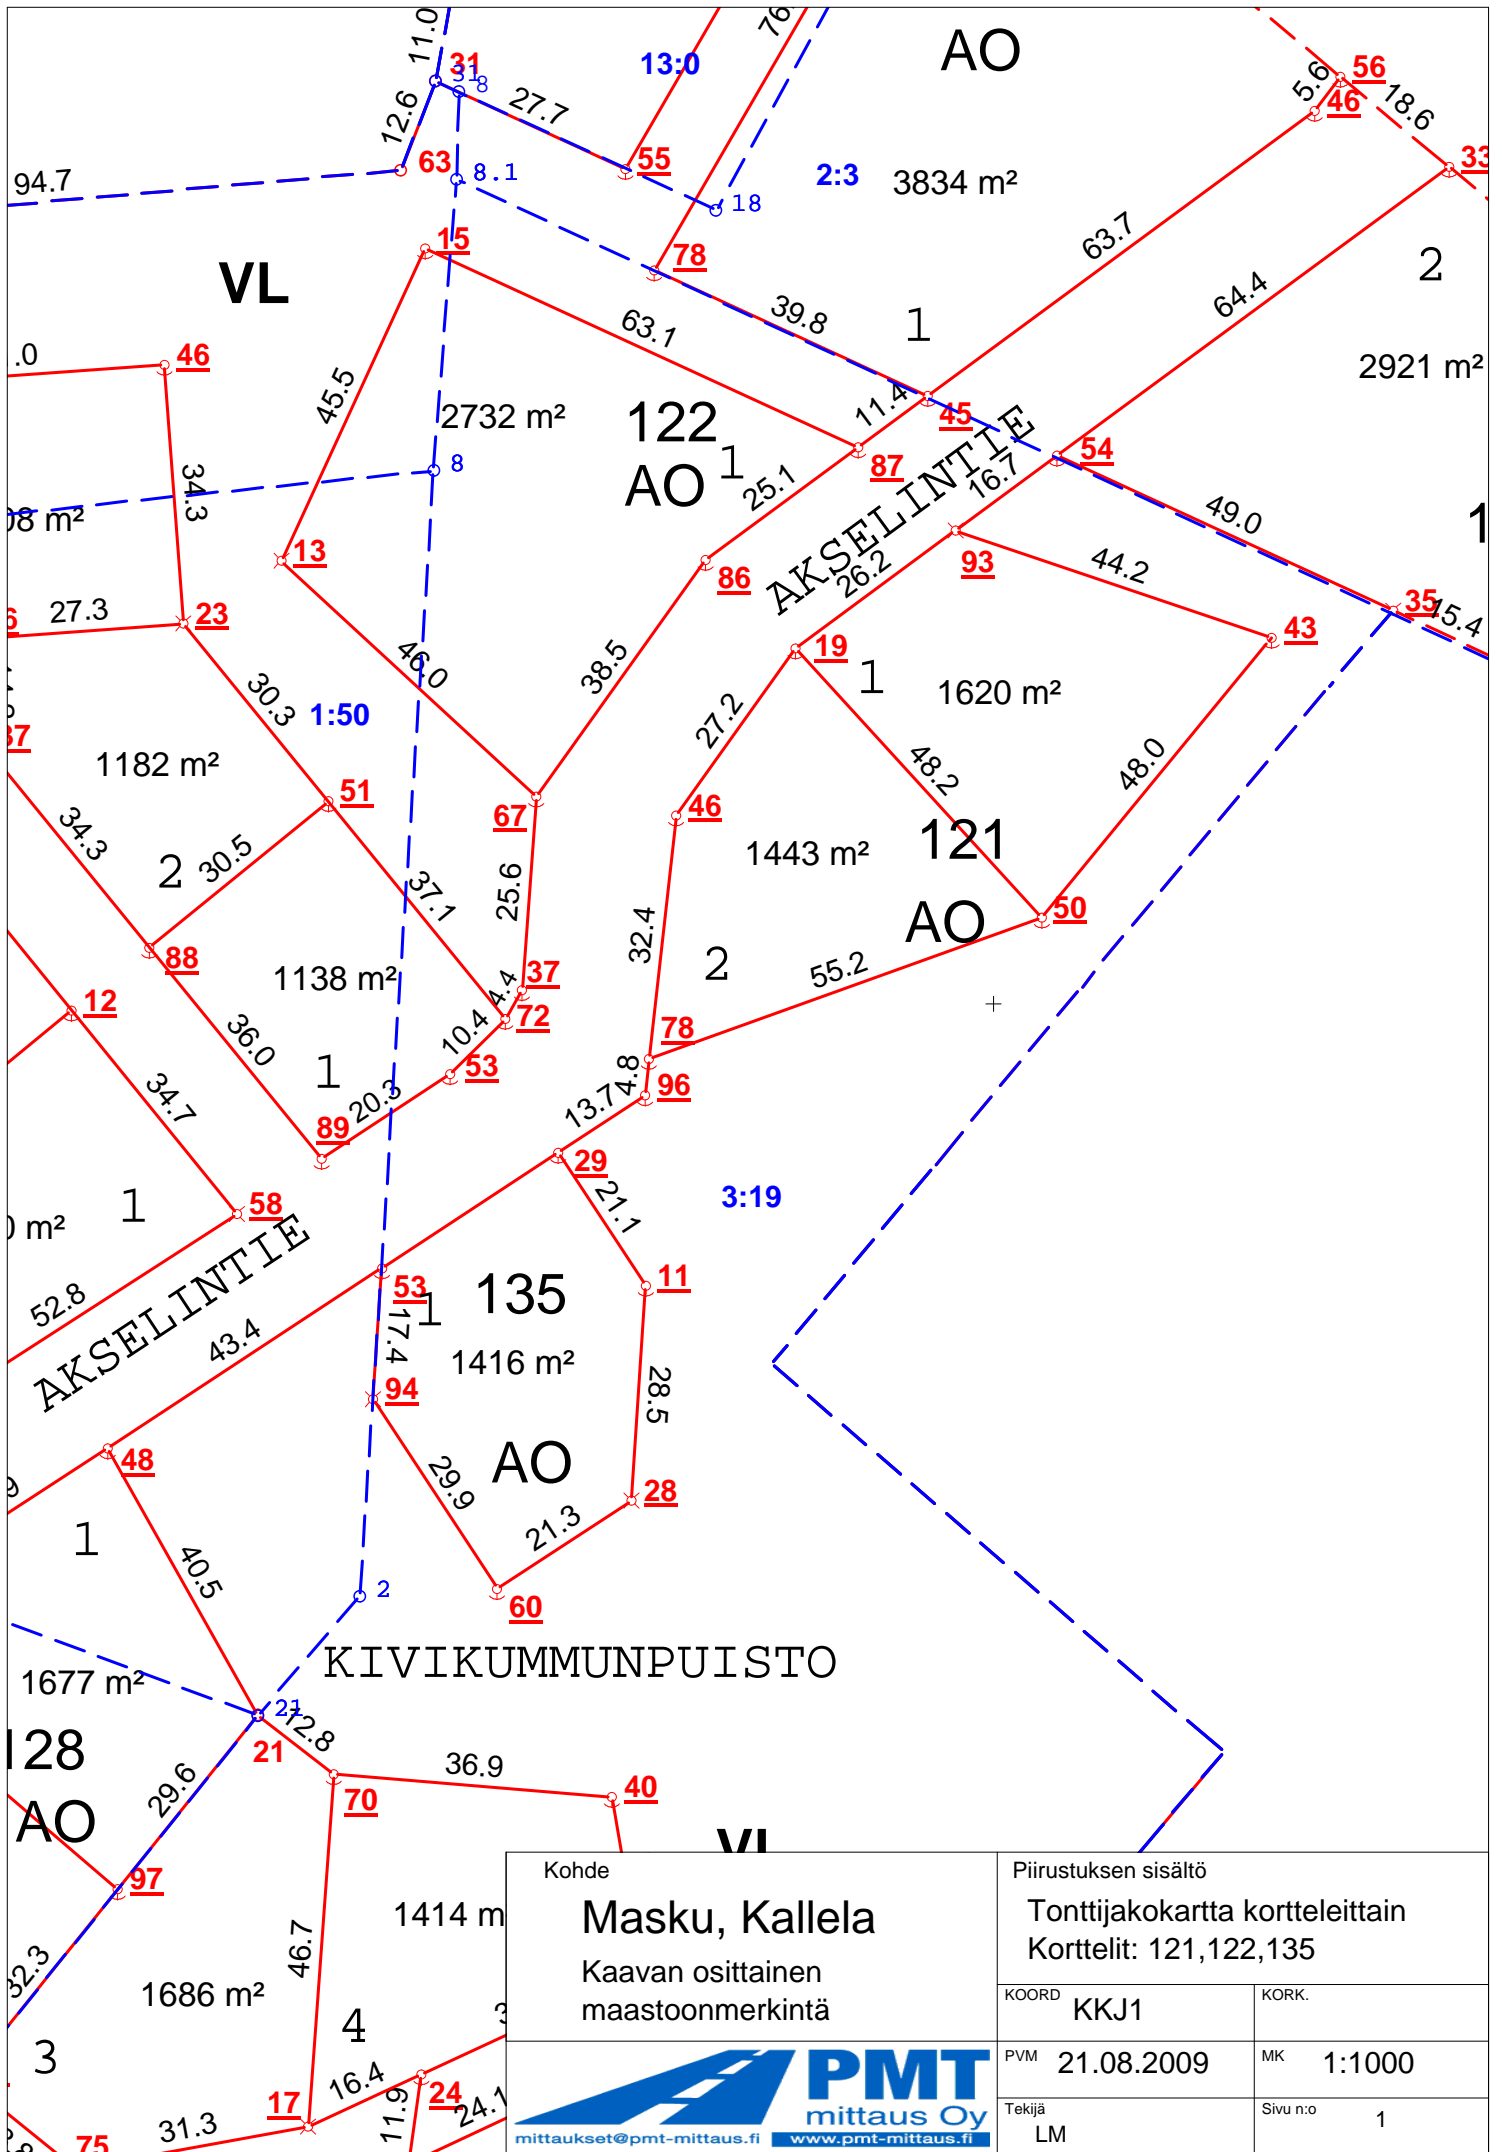

Kohde		Piirustuksen sisältö	
Masku, Kallela		Tonttijakokartta kortteleittain	
Kaavan osittainen maastoonmerkintä		Korttelit: 120,130	
KOORD	KKJ1	KORK.	
PVM	21.08.2009	MK	1:1000
Tekijä	LM	Sivu n:o	1

Kohde Masku, Kallela Kaavan osittainen maastoonmerkintä		Piirustuksen sisältö Tonttijakokartta kortteleittain Korttelit: 121,122,135	
KOORD KKJ1		KORK.	
PVM 21.08.2009		MK 1:1000	
Tekijä LM		Sivun n:o 1	

Kohde Masku, Kallela Kaavan osittainen maastoonmerkintä		Piirustuksen sisältö Tonttijakokartta kortteleittain Korttelit: 123,124	
KOORD KKJ1	KORK.		MK 1:1000
PVM 21.08.2009	Tekijä LM		Sivun n:o 1
		mittaukset@pmt-mittaus.fi	

Kohde Masku, Kallela Kaavan osittainen maastoonmerkintä	Piirustuksen sisältö Tonttijakokartta kortteleittain Korttelit: 126,127	
	KOORD KKJ1	KORK. MK 1:1000
 mittaukset@pmt-mittaus.fi www.pmt-mittaus.fi	PVM 21.08.2009	MK 1:1000
	Tekijä LM	Sivun n:o 1

Kohde Masku, Kallela Kaavan osittainen maastoonmerkintä	Piirustuksen sisältö Tonttijakokartta kortteleittain Korttelit: 128,129	
	KOORD KKJ1	KORK. MK 1:1000
 mittaukset@pmt-mittaus.fi www.pmt-mittaus.fi	PVM 21.08.2009	Tekijä LM
	Sivun n:o 1	