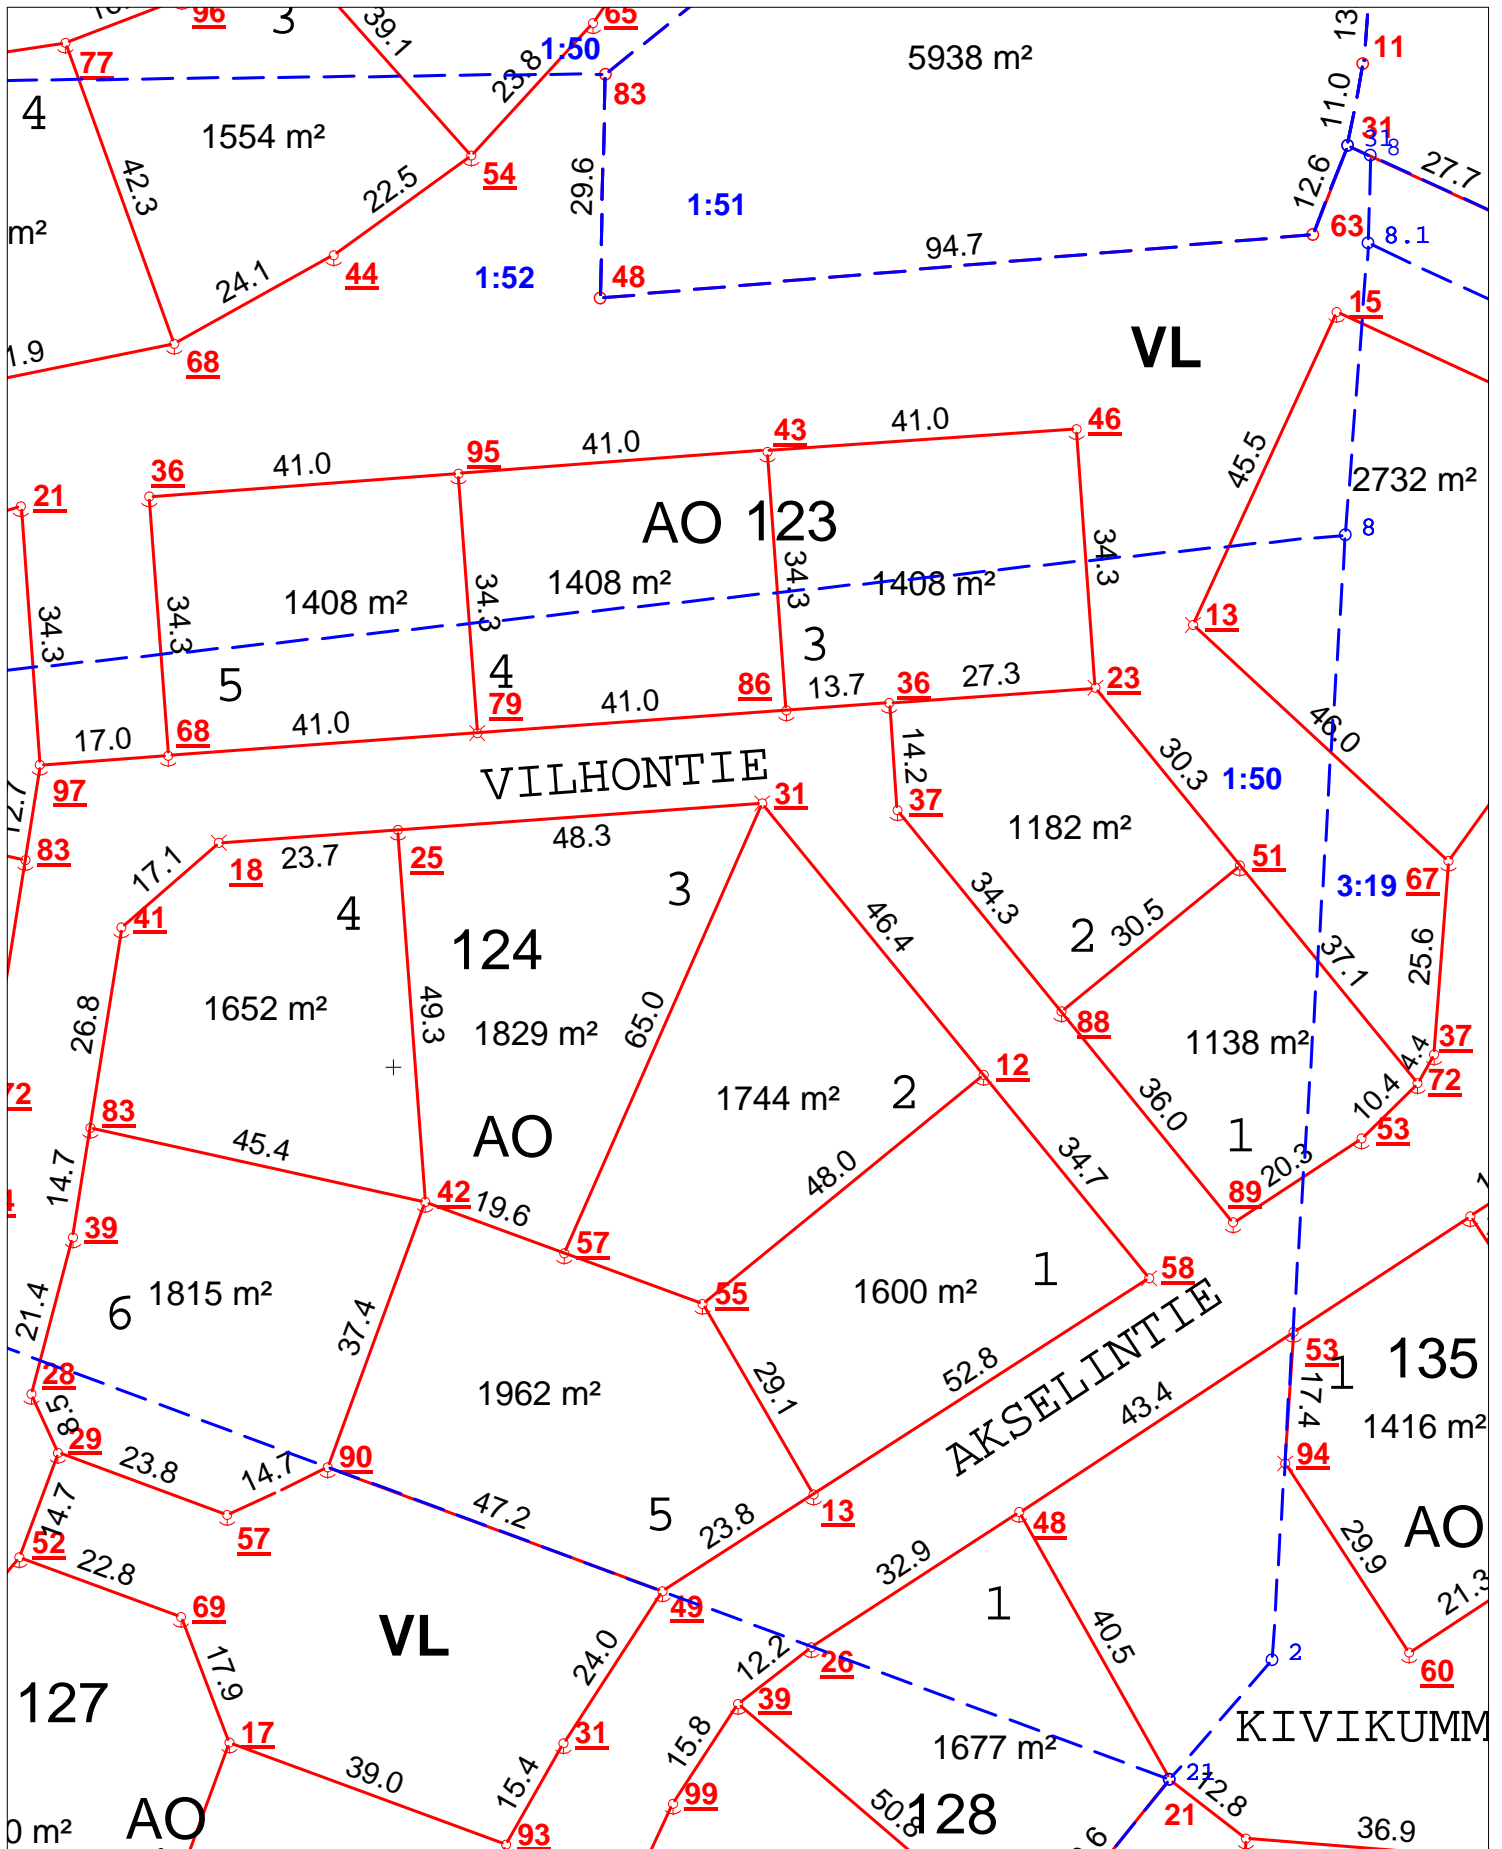

Kohde		Piirustuksen sisältö	
Masku, Kallela		Tonttijakokartta kortteleittain	
Kaavan osittainen maastoonmerkintä		Korttelit: 120,130	
KOORD	KKJ1	KORK.	
PVM	21.08.2009	MK	1:1000
Tekijä	LM	Sivu n:o	1

Kohde Masku, Kallela Kaavan osittainen maastoonmerkintä		Piirustuksen sisältö Tonttijakokartta kortteleittain Korttelit: 121,122,135	
KOORD KKJ1		KORK.	
PVM 21.08.2009		MK 1:1000	
Tekijä LM		Sivun n:o 1	

Kohde Masku, Kallela Kaavan osittainen maastoonmerkintä		Piirustuksen sisältö Tonttijakokartta kortteleittain Korttelit: 123,124	
KOORD KKJ1	KORK.		MK 1:1000
PVM 21.08.2009	Tekijä LM		Sivun n:o 1
		mittaukset@pmt-mittaus.fi	

Kohde Masku, Kallela Kaavan osittainen maastoonmerkintä	Piirustuksen sisältö Tonttijakokartta kortteleittain Korttelit: 126,127	
	KOORD KKJ1	KORK. MK 1:1000
 mittaukset@pmt-mittaus.fi www.pmt-mittaus.fi	PVM 21.08.2009	MK 1:1000
	Tekijä LM	Sivun n:o 1

Kohde Masku, Kallela Kaavan osittainen maastoonmerkintä	Piirustuksen sisältö Tonttijakokartta kortteleittain Korttelit: 128,129	
	KOORD KKJ1	KORK. MK 1:1000
 mittaukset@pmt-mittaus.fi www.pmt-mittaus.fi	PVM 21.08.2009	Tekijä LM
	Sivun n:o 1	