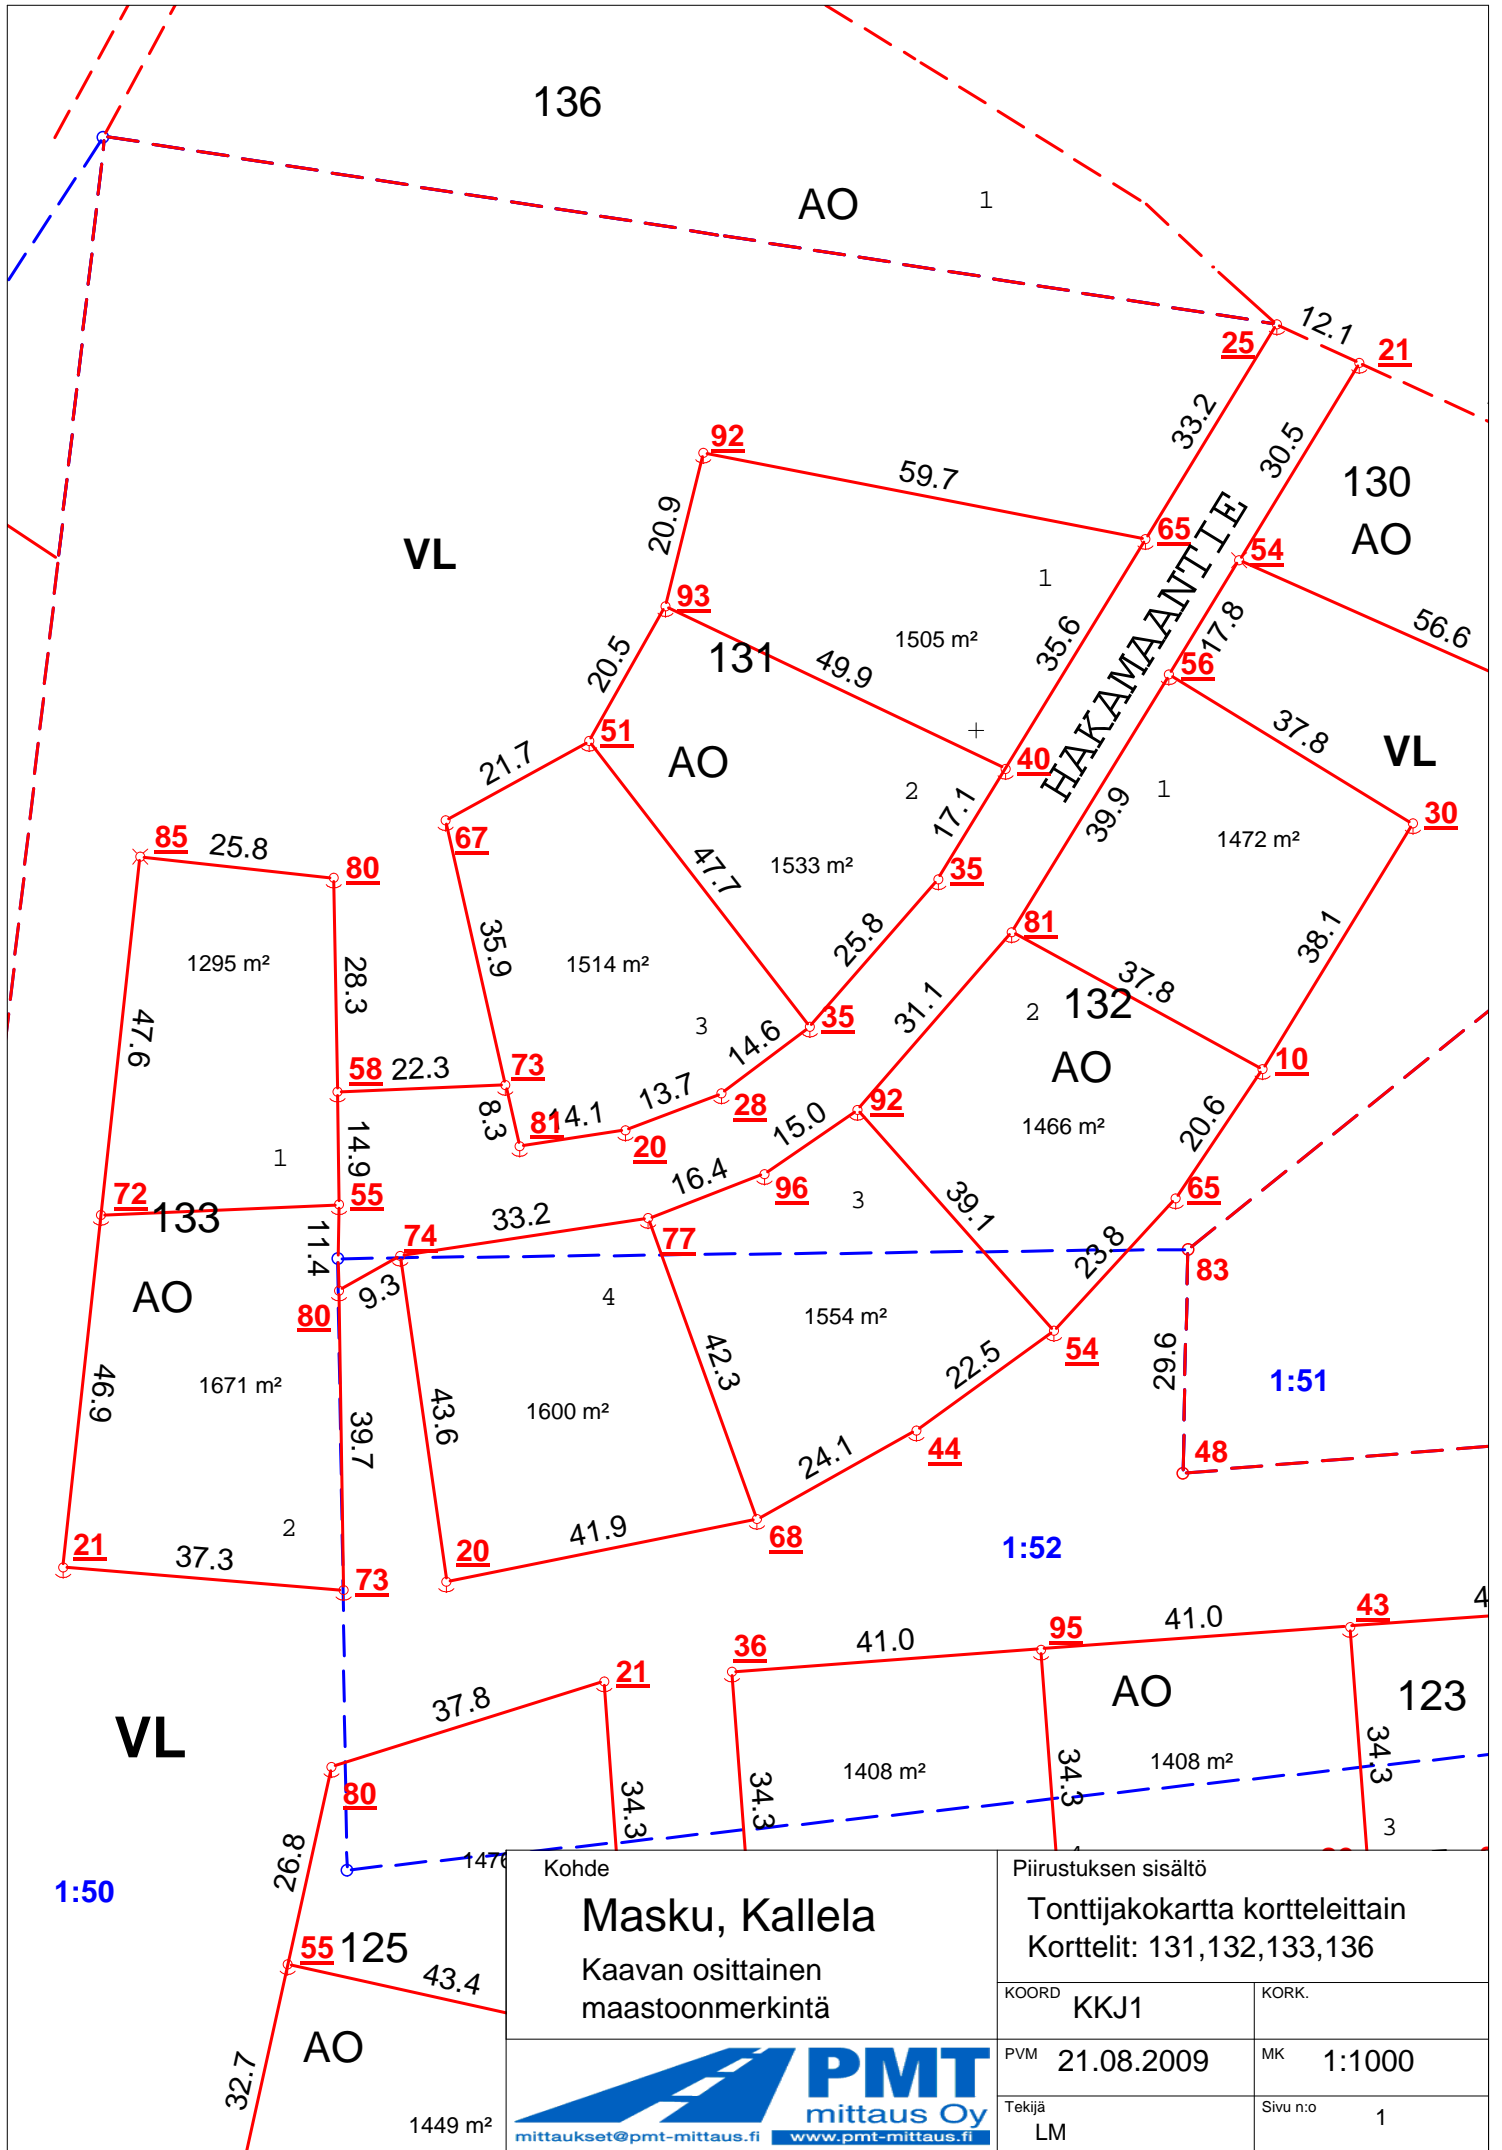

Kohde		Piirustuksen sisältö	
Masku, Kallela		Tonttijakokartta kortteleittain	
Kaavan osittainen maastoonmerkintä		Korttelit: 120,130	
KOORD	KKJ1	KORK.	
PVM	21.08.2009	MK	1:1000
Tekijä	LM	Sivu n:o	1

Kohde Masku, Kallela Kaavan osittainen maastoonmerkintä		Piirustuksen sisältö Tonttijakokartta kortteleittain Korttelit: 121,122,135	
KOORD KKJ1		KORK.	
PVM 21.08.2009		MK 1:1000	
Tekijä LM		Sivun n:o 1	

Kohde Masku, Kallela Kaavan osittainen maastoonmerkintä		Piirustuksen sisältö Tonttijakokartta kortteleittain Korttelit: 123,124	
KOORD KKJ1	KORK.		MK 1:1000
PVM 21.08.2009	Tekijä LM		Sivun n:o 1
		mittaukset@pmt-mittaus.fi	

Kohde Masku, Kallela Kaavan osittainen maastoonmerkintä	Piirustuksen sisältö Tonttijakokartta kortteleittain Korttelit: 126,127	
	KOORD KKJ1	KORK. MK 1:1000
 mittaukset@pmt-mittaus.fi www.pmt-mittaus.fi	PVM 21.08.2009	MK 1:1000
	Tekijä LM	Sivun n:o 1

Kohde Masku, Kallela Kaavan osittainen maastoonmerkintä	Piirustuksen sisältö Tonttijakokartta kortteleittain Korttelit: 128,129	
	KOORD KKJ1	KORK. MK 1:1000
 mittaukset@pmt-mittaus.fi www.pmt-mittaus.fi	PVM 21.08.2009	Tekijä LM
	Sivun n:o 1	