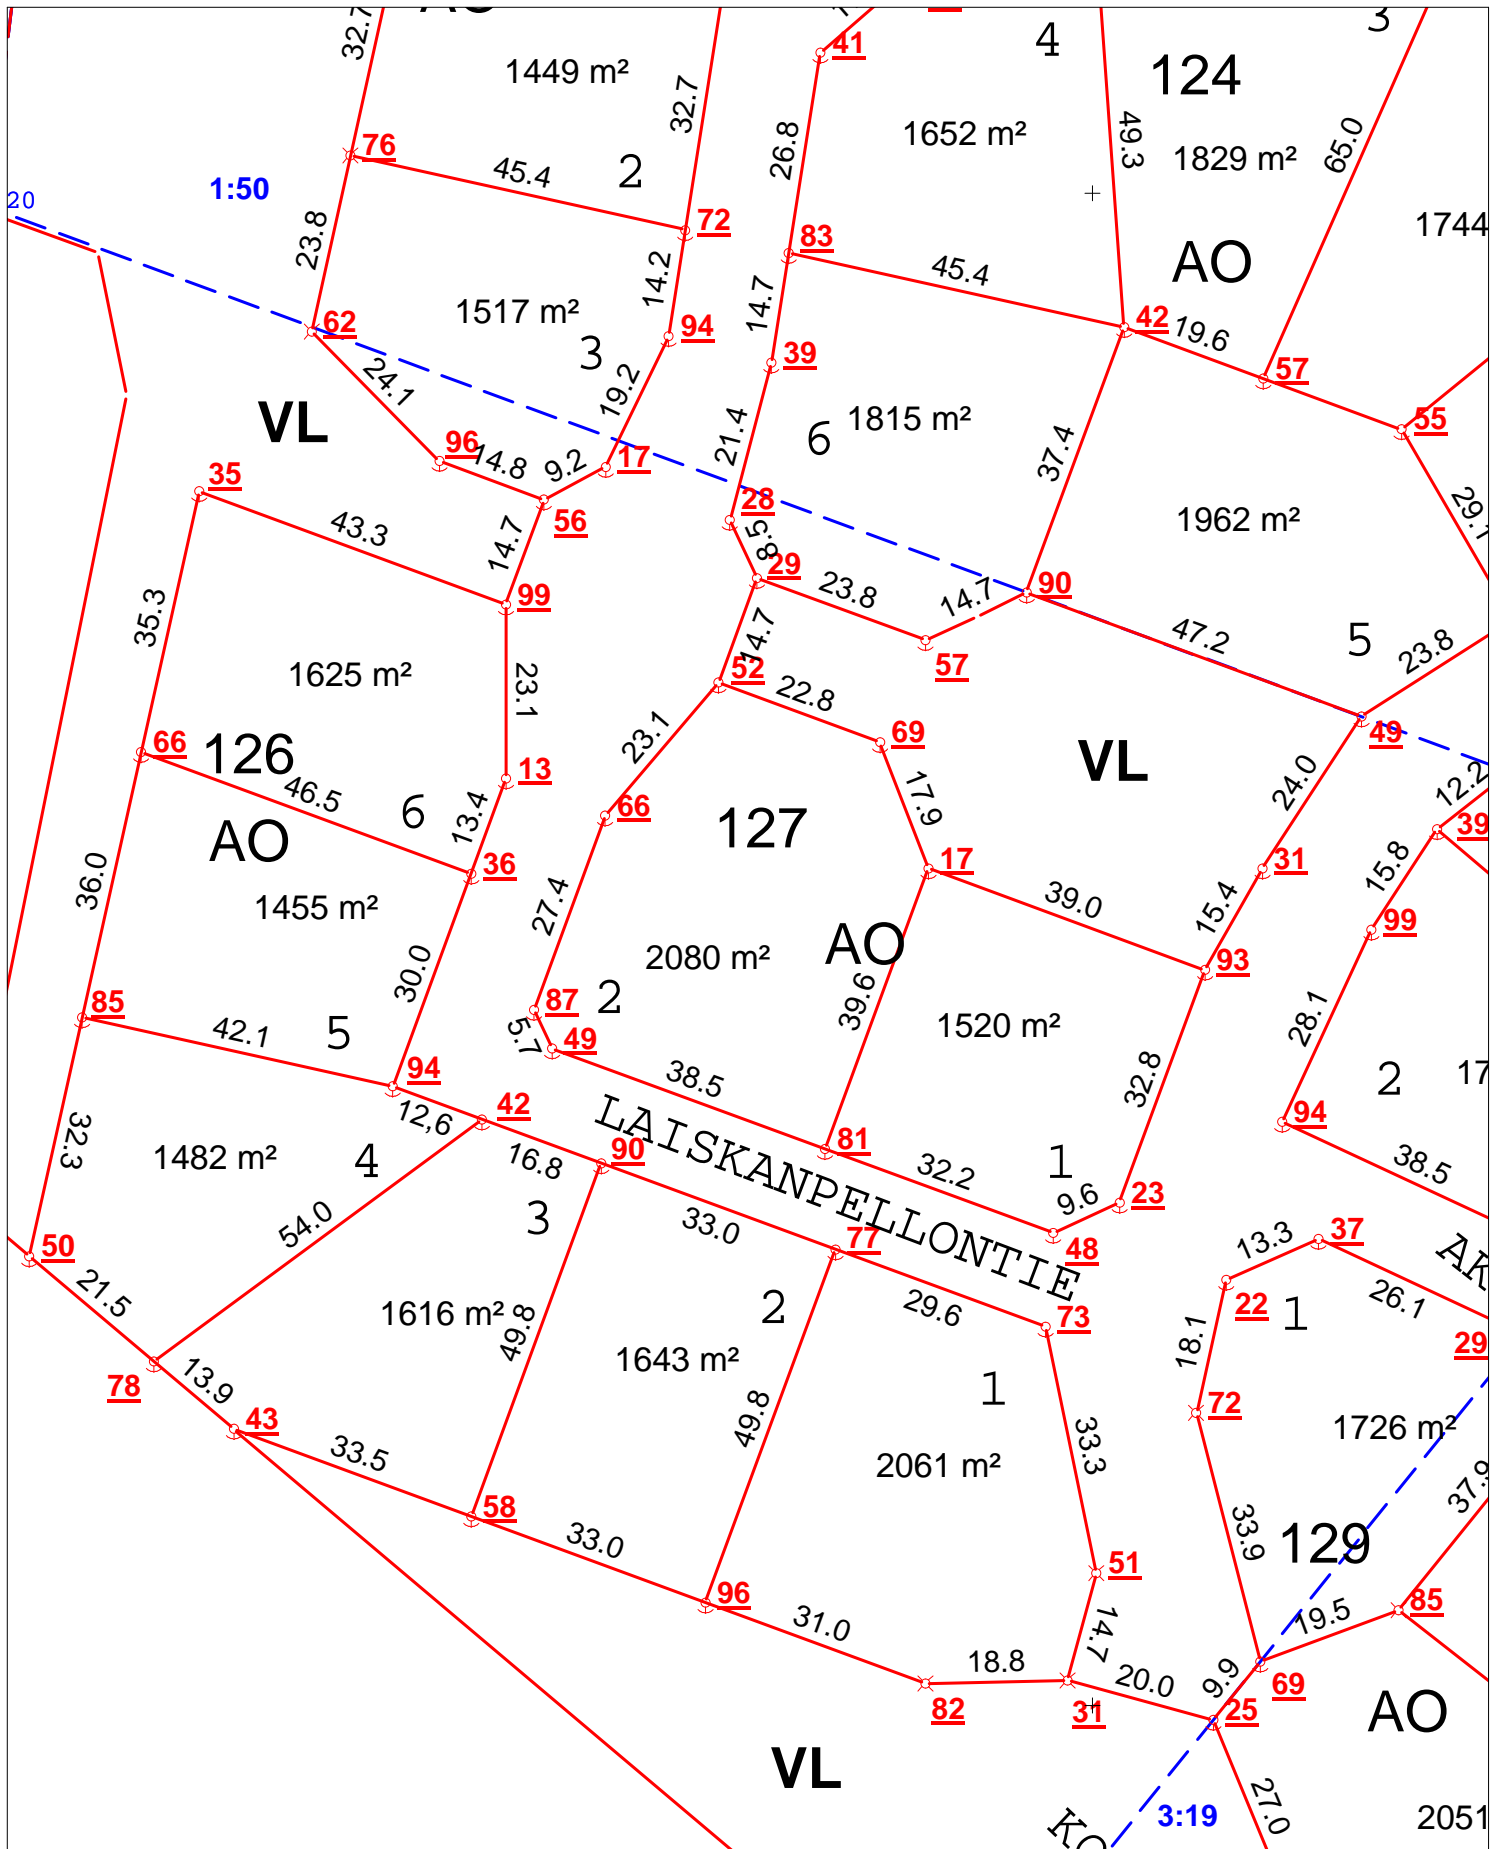

Kohde		Piirustuksen sisältö	
Masku, Kallela		Tonttijakokartta kortteleittain	
Kaavan osittainen maastoonmerkintä		Korttelit: 120,130	
KOORD	KKJ1	KORK.	
PVM	21.08.2009	MK	1:1000
Tekijä	LM	Sivu n:o	1

Kohde Masku, Kallela Kaavan osittainen maastoonmerkintä		Piirustuksen sisältö Tonttijakokartta kortteleittain Korttelit: 121,122,135	
KOORD KKJ1		KORK.	
PVM 21.08.2009		MK 1:1000	
Tekijä LM		Sivun n:o 1	

Kohde Masku, Kallela Kaavan osittainen maastoonmerkintä		Piirustuksen sisältö Tonttijakokartta kortteleittain Korttelit: 123,124	
KOORD KKJ1	KORK.		MK 1:1000
PVM 21.08.2009	Tekijä LM		Sivun n:o 1
		mittaukset@pmt-mittaus.fi	

Kohde Masku, Kallela Kaavan osittainen maastoonmerkintä	Piirustuksen sisältö Tonttijakokartta kortteleittain Korttelit: 126,127	
	KOORD KKJ1	KORK. MK 1:1000
 mittaukset@pmt-mittaus.fi www.pmt-mittaus.fi	PVM 21.08.2009	MK 1:1000
	Tekijä LM	Sivun n:o 1

Kohde Masku, Kallela Kaavan osittainen maastoonmerkintä	Piirustuksen sisältö Tonttijakokartta kortteleittain Korttelit: 128,129	
	KOORD KKJ1	KORK. MK 1:1000
 mittaukset@pmt-mittaus.fi www.pmt-mittaus.fi	PVM 21.08.2009	Tekijä LM
	Sivun n:o 1	